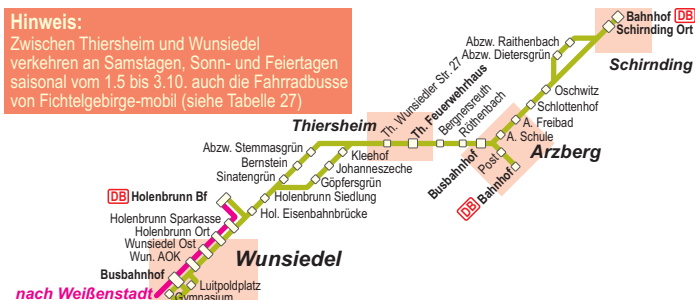

S fährt nur an Schultagen

S2 fährt nur Montag bis Donnerstag an Schultagen

F fährt nur in den Ferien und an schulfreien Tagen

6 Bus beginnt Fahrt in Hohenberg Markt um 13.00 Uhr (siehe Linie 6)

7 an Schultagen Wunsiedel AOK 13.00 Uhr, Busbahnhof an 13.02

9 fährt Haltestellen in anderer Reihenfolge an

Hinweis:

Zwischen Thiersheim und Wunsiedel
verkehren an Samstagen, Sonn- und Feiertagen
saisonal vom 1.5 bis 3.10. auch die Fahrradbusse
von Fichtelgebirge-mobil (siehe Tabelle 27)

													Samstag		
2	2	2	2	2	2	19	9	19	9	2	2	2	9	2	2
F	S,9	S,6	S	F	S	S	S	S	S	F	S2				
						14.04				16.14	16.14				
		13.04			14.05					16.15	16.15				
		13.07													
		13.09													
						14.07				16.18	16.18				
						13.13				16.20	16.20				
						13.15				16.21	16.21				
						14.10									
		12.35	13.16	13.55		14.11				16.22					
12.30	12.30									16.24	16.24				
12.32	12.32									16.25	16.25				
		12.20		13.49	13.49					16.15	16.15				
12.37	12.37	13.18	13.58	13.58	14.13					16.26	16.26				
12.40	12.40	13.22	14.00	14.00	14.16					16.29	16.29				
12.42	12.42	13.25	14.03	14.03	14.19					16.31	16.31				
12.46	12.46	13.29	14.07	14.07	14.21					16.36	16.36				
12.54	12.54		14.07	14.07	14.22	15.04		15.50		16.38	16.38	17.40	6.44	14.40	
12.55	12.56		14.08	14.08	14.24	15.06		15.52		16.39	16.39	17.42	6.45	14.41	
12.58					14.27	15.09		15.55					6.47	14.43	
13.00					14.28	15.10		15.57					6.49	14.45	
13.02					14.31	15.13		15.59					6.51	14.47	
	13.00		14.11	14.11						16.43	16.43	17.45			
	13.03		14.14	14.14						16.46	16.46	17.48			
	13.06		14.17	14.17						16.49	16.49	17.51			
13.04	13.07		14.19	14.19	14.34	15.15		16.02		16.50	16.50	17.52	6.53	14.49	
13.05	13.08		14.20	14.20	14.35	15.17		16.03		16.51	16.51	17.53	6.54	14.50	
13.06	13.09		14.21	14.21	14.37	15.19		16.05		16.53	16.53	17.55	6.56	14.52	
13.22	13.22		15.11	15.11	15.11	16.10		16.10		17.11	17.11	18.10		15.09	
13.49	13.49		14.48	14.48	14.48	15.49		16.48		17.49	17.49	18.48		14.50	
12.10	12.11		14.11	14.06	14.11	15.11	15.11	15.11	16.10	16.10	16.10	17.11	18.10	14.11	
12.48	12.48		13.49	13.49	13.49	14.48	14.48	15.49	15.49	16.48	16.48	17.49	17.49	6.49	14.48
13.07	13.09		14.31	14.31	14.37	15.19	15.30	16.05	16.31	16.53	16.53	17.55	18.21	6.56	14.52
13.08	13.10		14.32	14.32	14.38	15.20	15.31	16.06	16.32	16.54	16.54	17.56	18.22	6.57	14.53
13.09	13.12		14.34	14.34	14.40	15.22	15.32	16.07	16.33	16.56	16.56	17.57	18.23	6.58	14.54
13.10	13.14		14.35	14.35	14.41	15.24	15.33	16.08	16.34	16.57	16.57	17.58	18.24	7.01	14.57
13.11	13.16		14.36	14.36	14.42	15.26	15.34	16.09	16.35	16.58	16.58	17.59	18.25	7.02	14.58
13.13			14.38	14.38	14.44	15.27		16.11		16.59	16.59				
13.15	13.17		14.39	14.39	14.46	15.29	15.36	16.12	16.37	17.00	17.00	18.00	18.26	7.04	15.00