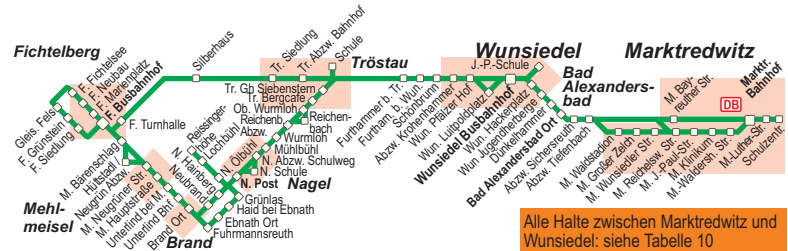

3 Markttredwitz - Wunsiedel - Tröstau - Nagel - Fichtelberg

Hinweis:
Zwischen Wunsiedel, Tröstau und Fichtelberg verkehren an Samstagen, Sonn- und Feiertagen saisonal von 1.5 bis 3.10, auch die Fahrradbusse von Fichtelgebirge-mobil (siehe Tabelle 27)

3: Fichtelberg - Nagel - Markttredwitz (VGf)

Alle Halte zwischen Markttredwitz und Wunsiedel: siehe Tabelle 10

Fallen der 24.12. und 31.12. auf Werktage, Verkehr wie an Samstagen. Fahrzeitänderungen vorbehalten.

Montag - Freitag

Liniennummer	3	3	3	3	3	3	3	3	3	3	3
Anmerkungen	S			S	S	F	S	S	S	S	S
Markttredwitz Schulzentrum						12.05					
Markttredwitz Bahnhof		7.29				12.10	12.10				
Markttredwitz Klinikum						12.15	12.15				
Bad Alexandersbad Ort	7.40					12.26	12.26				
Wunsiedel Hackerplatz	7.46					12.30	12.30				
Wunsiedel AOK						12.22			13.04	13.05	
Wunsiedel Busbahnhof	7.48					12.27	12.31	12.31	13.06	13.07	
Wunsiedel Busbahnhof	7.24	7.50	10.34		11.32	12.27	12.32	12.32	13.07	13.08	13.17
Wunsiedel Pfälzer Hof	7.25	7.51	10.35		11.33	12.28	12.33	12.33	13.09	13.10	13.19
Wun. Abzw Krohenhammer	7.26	7.52	10.36		11.34	12.29	12.34	12.34	13.10	13.11	13.20
Schönbrunn bei Wunsiedel	7.28	7.54	10.38		11.35	12.30	12.35	12.35			13.22
Furthammer bei Wunsiedel	7.29	7.55	10.39		11.37	12.32	12.37	12.37		13.15	13.23
Furthammer bei Tröstau	7.31	7.56	10.40		11.38	12.33	12.38	12.38		13.16	13.24
Tröstau Schule	7.34									13.20	
Tröstau Abzw Bahnhof											13.26
Tröstau Siedlung											13.28
Tröstau Silberhaus											13.32
Tröstau Gh Siebenstern	7.37	7.57	10.41		11.40	12.34	12.40	12.40			13.22
Tröstau Bergcafe	7.39	7.58	10.42		11.41	12.35	12.41	12.41			13.23
Obere Wurmloh	7.42	8.01	10.44		11.43	12.37	12.43	12.43	13.18	13.25	
Reichenbach bei Nagel	7.44										13.27
Reichenbach Abzw.	7.45	8.02	10.45		11.44	12.38	12.44	12.44	13.19	13.28	
Wurmloh	7.46	8.03	10.45		11.45	12.39	12.45	12.45	13.20	13.28	
Mühlbühl	7.48	8.05	10.46		11.46	12.41	12.47	12.47	13.22	13.29	
Nagel Abzw Schulweg	7.50	8.06	10.47		11.47	12.43	12.49	12.49	13.24	13.30	
Nagel Schule	7.52			11.30						13.10	
Nagel Post	7.54	8.08	10.49	11.31	11.49	12.45	12.51	12.51	13.11	13.33	
Nagel Ölbühl				11.33						13.13	
Nagel Hainberg	8.09	10.50			11.50	12.47	12.53	12.53		13.35	
Lochbühl				11.35					13.15		
Reissingerhöhe				11.37					13.17		
Grünlas									13.27		
Haid bei Ebnath									13.29		
Ebnath Ort									13.32		
Fuhrmannsreuth									13.35		
Neubrand	8.11	10.52			11.52	12.49	12.55	12.55		13.38	
Brand Ort	8.13	10.54		11.54	12.51	12.57	12.57	12.57	13.38	13.41	
Unterlind Bahnhof	8.15	10.57		11.57	12.59	12.59	12.59	12.59		13.43	
Unterlind b.Mehlmeisel	8.18	10.58		11.58	13.01	13.01	13.01	13.01		13.44	
Mehlmeisel Hauptstraße	8.21	11.01		12.01	13.05	13.05	13.05	13.05		13.46	
Mehlmeisel Neugrüner Str.	8.23	11.03		12.03	13.07	13.07	13.07	13.07		13.48	
Hüttstadt / Neugrün, Abzw										13.50	
Mehlmeisel Bämschlag	8.25	11.05		12.05	13.09	13.09	13.09	13.09			13.41
Fichtelberg Turnhalle											13.37
Fichtelberg Busbahnhof	8.30	11.08		12.08	13.13	13.13	13.13	13.13	13.54	13.39	
Fichtelberg Marienplatz									13.15	13.15	
Fichtelberg Neubau									13.16	13.16	
Fichtelberg Fichtelsee									13.18	13.18	
Fichtelberg Siedlung											13.41
Fichtelberg Grünstein											13.42
Fichtelberg Gleissinger Fels											13.44

S fährt nur an Schultagen

F fährt nur in den Ferien und an schulfreien Tagen