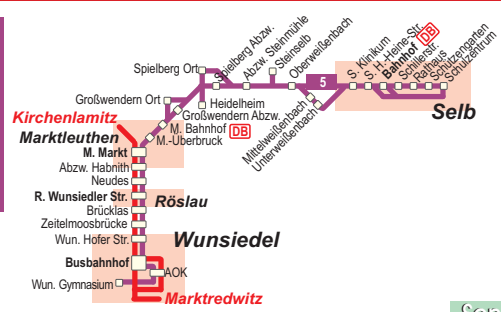

- S fährt nur an Schultagen
- S2 fährt nur Montag bis Donnerstag an Schultagen
- S4 fährt nur Freitag an Schultagen
- F fährt nur in den Ferien und an schulfreien Tagen
- 9 fährt Haltestellen in anderer Reihenfolge an.

Weitere Fahrten:

Zwischen Mittel- bzw. Unterweißenbach und Selb siehe Linie 1.
Zwischen Marktleuthen Markt und Marktleuthen Bahnhof siehe Linie 24.
Zwischen Wunsiedel und Röslau siehe Linie 7.

											Samstag					Sonn- u. Feiertag			
4	4	4	5	4	5	5	5	4			5	4	4	5	5	5	4		
F	S	S		S	F	S4	S2												
			13.14	15.09	15.18	15.18	15.18	17.10			7.31	7.31	11.30	14.08	10.38	15.25	16.57		
			13.30	15.35	15.34	15.34	17.25				7.45	7.45	11.51	14.29	10.54	15.44	17.13		
	13.18					16.19	16.19												
						16.22	16.22												
13.23	13.23	13.34		15.38	16.17	16.24	16.24	17.26			7.51	7.54	12.20	15.02	10.55	16.30	17.14		
13.25	13.25	13.37		15.40	16.20	16.26	16.26	17.28			7.52	7.55	12.21	15.03	10.56	16.31	17.16		
13.27	13.27	13.39		15.42	16.22	16.28	16.28	17.30			7.54	7.57	12.23	15.05	10.58	16.33	17.18		
13.29	13.29	13.41		15.44	16.24	16.30	16.30	17.32			7.56	7.59	12.25	15.07	11.00	16.35	17.20		
13.31	13.31	13.43		15.46	16.26	16.32	16.32	17.34			7.58	8.01	12.27	15.09	11.02	16.37	17.22		
13.35	13.35	13.45		15.49	16.28	16.34	16.34	17.36			8.00	8.05	12.30	15.11	11.04	16.39	17.25		
13.36	13.36	13.47		15.51	16.30	16.36	16.36	17.38			8.02	8.08	12.31	15.13	11.06	16.41	17.26		
13.39	13.39	13.49		15.53	16.32	16.38	16.38	17.40			8.04	8.11	12.33	15.15	11.08	16.43	17.29		
13.39	13.39	13.49	14.05	15.53	16.33	16.39	16.39	17.43			8.04	8.11	12.33	15.15	11.08	16.43	17.29		
			14.06			16.41					8.05			15.16	11.09	16.44			
			14.09		über Kirchenlamitz	16.43					8.07			15.18	11.11	16.46			
			14.40			17.40					8.20			15.40	11.40	17.40			
			14.19			17.19					8.18			15.19	11.19	17.19			
			13.31			16.18								10.18	16.18				
			13.40			16.40					7.37			14.40	10.40	16.40			
			14.09			16.43					8.07			15.18	11.11	16.46			
					16.50		16.55												
			14.11			16.46					8.09			15.20	11.13	16.48			
			14.14			16.53	16.49	16.58			8.11			15.22	11.15	16.50			
			14.15			16.55	16.51	17.00			8.13			15.24	11.17	16.52			
			14.18			16.57	16.53	17.02			8.15			15.26	11.19	16.54			
			14.22			17.00	16.56	17.05			8.18			15.29	11.22	16.57			
			14.23			17.02	16.58	17.07			8.20			15.31	11.24	16.59			
			14.25			17.04	17.00	17.09			8.22			15.33	11.26	17.01			
			14.40			17.30	17.30	17.30			8.40			11.30	17.30				
			14.28			17.07	17.03	17.12