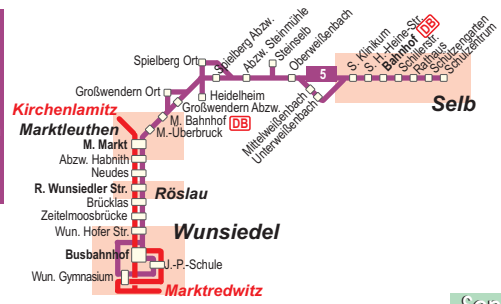

- S fährt nur an Schultagen
- S2 fährt nur Montag bis Donnerstag an Schultagen
- F fährt nur in den Ferien und an schulfreien Tagen
- 5 Richtung Kirchenlamitz und Niederlamitz in Marktleuthen Markt umsteigen (Abfahrt 16.39 Uhr, siehe Linien 4 u. 24)
- 7 Marktleuthen Markt an 7.18 Uhr - fährt über Kirchenlamitz nach Wunsiedel (siehe auch Linie 4)
- 8 zwischen Schönwald und Selb Bahnhof auch in den Ferien und an schulfreien Tagen (siehe Linie 1)
- 9 fährt Haltestellen in anderer Reihenfolge an

Weitere Fahrten:
Zwischen Selb und Mittel- bzw. Unterweißenbach siehe Linie 1.
Zwischen Marktleuthen Bahnhof und Marktleuthen Markt siehe Linie 24.
Zwischen Röslau und Wunsiedel siehe Linie 7.

														Samstag				Sonn- u. Feiertag		
5	5	5	4	4	4	5	5	5	5	5	4	5	4	5	5	4				
S	S	S	S	F	F	S,5,9	F	S	7											
12.20	13.08	13.10						15.57		17.05										
12.23										17.10	17.10									
12.24										17.11	17.11									
								15.42	15.50	17.15	17.15									
12.24								15.20	15.20	17.20	17.20			13.20		8.24	13.20			
12.26	13.14							15.46	15.53	17.23	17.23	7.00		13.40		8.50	14.00			
12.27	13.15							15.47	15.54	17.24	17.24	7.01		13.41		8.51	14.01			
12.28	13.16	13.15						15.49	16.01	17.26	17.26	7.02		13.42		8.52	14.02			
	13.18							15.52	16.04	17.28	17.28									
	13.19							15.53	16.05	17.29	17.29									
12.31	13.21	13.18						15.55	16.07	17.31	17.31	7.05		13.45		8.55	14.05			
12.35		13.22							16.11		17.35									
12.37	13.23	13.24						15.57	16.13	17.33	17.38	7.07		13.47		8.57	14.07			
		13.26										7.09		13.49		8.59	14.09			
12.40	13.27							16.00	16.16	17.35	17.40									
12.42	13.29							16.05	16.21	17.37	17.42									
12.45		13.29						16.09	16.25	17.41	17.46	7.13		13.53		9.03	14.13			
	13.35																			
12.48	13.39	13.32						16.13	16.28	17.43	17.48	7.15		13.55		9.05	14.15			
13.40	13.40	13.40						16.40	16.40	18.40	18.40			14.40		9.40	14.40			
13.31	14.19	14.19						16.18	17.19	18.18	18.18			14.19		9.31	14.18			
12.19	13.31							15.19	16.17	17.19	17.19	6.42		13.19		8.18	13.19			
12.40	12.40							15.40	15.40	17.40	17.40	6.12		13.40		8.20	13.40			
12.48	13.39	13.35						16.16	16.29	17.43	17.48	7.15		13.55		9.05	14.15			
12.50	13.40							16.17	16.30	17.45	17.50			13.56		9.06	14.16			
12.52	13.46		14.13	16.00	16.10	16.19	16.32	17.47	17.52	7.34	11.40	13.57	16.11	9.07	14.17	16.11				
12.54	13.47		14.15	16.02	16.12	16.21	16.34	17.49	17.54	7.36	11.41	13.59	16.13	9.09	14.19	16.13				
12.55	13.49		14.17	16.04	16.14	16.22	16.35	17.51	17.56	7.38	11.43	14.00	16.15	9.10	14.20	16.15				
12.57	13.51		14.19	16.08	16.18	16.25	16.38	17.53	17.58	7.40	11.46	14.02	16.17	9.12	14.22	16.17				
13.00	13.53		14.21	16.10	16.20	16.27	16.40	17.55	18.00	7.42	11.48	14.04	16.19	9.14	14.24	16.19				
13.02	13.55		14.23	16.12	16.22	16.29	16.42	17.57	18.02	7.44	11.50	14.06	16.21	9.16	14.26	16.21				
13.04	13.57		14.25	16.14	16.24	16.31	16.44	17.59	18.04	7.46	11.52	14.08	16.23	9.18	14.28	16.23				
13.06	14.00		14.33	16.17	16.27	16.32	16.45	18.01	18.06	7.48	11.55	14.10	16.25	9.20	14.30	16.25				
13.08	14.33		14.33	16.17	16.27		17.04	18.10	18.10	9.12		14.36	16.25	10.20	14.35	16.25				
13.27	14.56		14.56	16.47	16.47		17.26	18.28	18.28	9.50		14.58	16.42	10.37	14.51	16.42