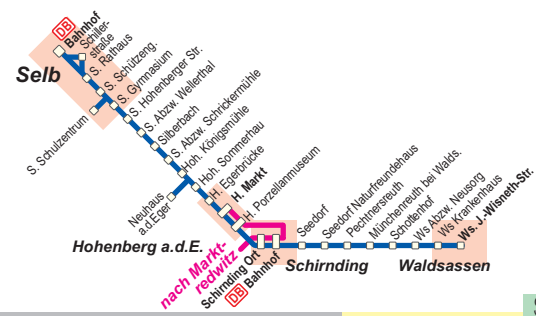

# 6 Selb - Hohenberg a.d.Eger - Schirnding - Waldsassen

VGf / Verkehrsgemeinschaft Fichtelgebirge,  
Bernadottestr. 8, 95615 Marktredwitz,  
Tel. 0180/3222478

6: Selb - Schirnding - Waldsassen (VGf)

8: Hohenberg - Schirnding - Arzberg - Marktredwitz (siehe VGf-8)

- S fährt nur an Schultagen
- S2 fährt nur Montag bis Donnerstag an Schultagen
- F fährt nur in den Ferien und an schulfreien Tagen
- 6 weiter nach Thiersheim
- 9 fährt Haltestellen in anderer Reihenfolge an
- hält nur bei Bedarf zum Aussteigen