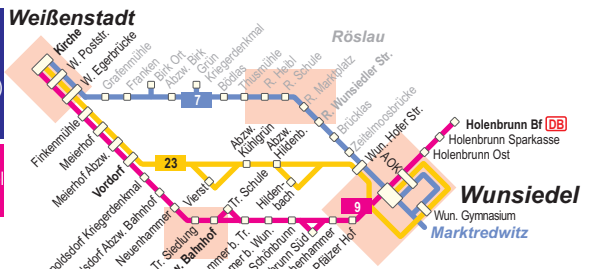

VGf / Verkehrsgemeinschaft Fichtelgebirge, Bernadottestr. 8, 95615 Marktrechwitz, Tel. 0180/322478

- 7: Marktrechwitz - Wunsiedel - Röslau - Weißenstadt - Grefees (VGf - siehe 7)
- 9: Holenbrunn - Wunsiedel - Tröstau - Vordorf - Weißenstadt (VGf)
- 23: Wunsiedel - Hildenbach - Vordorf - Weißenstadt (VGf)

Bitte beachten Sie:
Saisonal vom 1.5 bis 3.10. bedienen auch die Fahrradbusse (VGf 27 und 28) zwischen Wunsiedel und Weißenstadt

Alle Fahrten zwischen Holenbrunn und Wunsiedel siehe Tabelle 2

Fallen der 24.12. und 31.12. auf Werktage, Verkehr wie an Samstagen. Fahrzeitänderungen vorbehalten.

- S fährt nur an Schultagen
- F fährt nur in den Ferien und an schulfreien Tagen
- 3 über Tröstau Schule nur an Schultagen
- 5 Wunsiedel Gymnasium und AOK nur an Schultagen
- 6 Wunsiedel Gymnasium nur Montag bis Donnerstag an Schultagen
- 7 Wunsiedel AOK nur an Schultagen
- 8 über Haltestelle Vierst nur an Schultagen
- 9 fährt Haltestellen in anderer Reihenfolge an

Auszug Anschlussfahrplan
Linie 6351
Weißenstadt - Münchberg

Montag - Freitag

Liniennummer	6351	6351	6351
Anmerkungen			
Weißenstadt Kirche	6.21	13.59	17.30
Weißenst. Kirchenlam. Str.	6.22	14.00	17.31
Weißenstadt Schullandheim	6.25	14.03	17.34
Waldstein Abzw.	6.28	14.06	17.38
Sparneck Mühlteichplatz	6.39	14.12	17.45
Münchberg Bahnhof	6.50	14.21	17.53
Münchberg Parkschule (Krhs)	6.55	14.23	