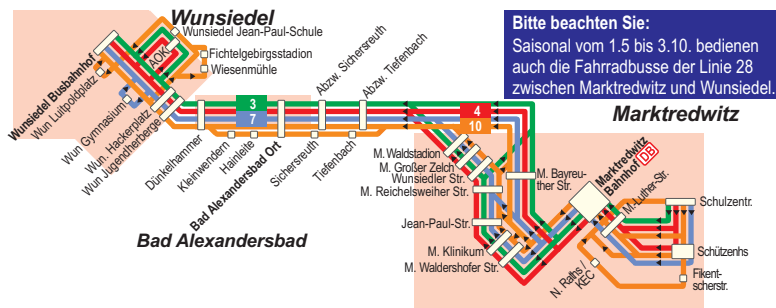

VGf / Verkehrsgemeinschaft Fichtelgebirge, Bernadottestr. 8, 95615 Marktredwitz, Tel. 0180/3222478

- 3: Marktredwitz - Wunsiedel - Tröstau - Nagel - Fichtelberg (siehe VGF-3)
- 4: Marktredwitz - Wunsiedel - Kirchenlamitz - Hof (siehe VGF-4)
- 7: Marktredwitz - Gefrees (siehe VGF-7)
- 10: Marktredwitz - Wunsiedel (VGF)

S fährt nur an Schultagen
 7 Marktredwitz Schulzentrum nur an Schultagen
 5 Wunsiedel Gymnasium nur Montag bis Donnerstag an Schultagen
 9 fährt Haltestellen in anderer Reihenfolge an Schultagen

Bitte beachten Sie: Saisonal von 1.5 bis 3.10. bedienen auch die Fahrradbusse der Linie 28 zwischen Marktredwitz und Wunsiedel.