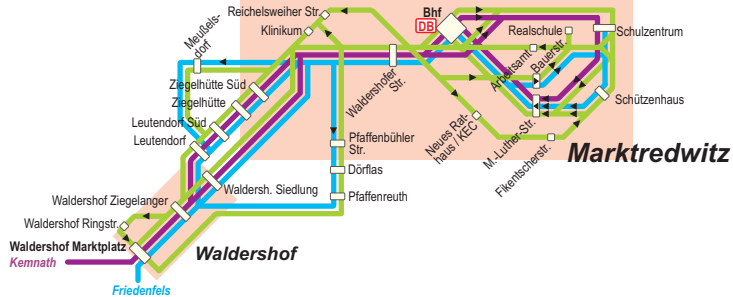

Montag - Freitag

Liniennummer	13	13	22	22	21	21	13	13	13	13	21	13
Anmerkungen	S	F	S,9	F	F	S	S,9	S,9	S,9	S,9	S,9	
Waldershof Ringstr.	6.59	6.59					7.11		7.20			9.12
Waldershof Marktplatz	7.02	7.02	7.03	7.03	7.06	7.07	7.13		7.21		7.23	9.15
Waldershof Ziegelanger	7.04	7.04	7.05	7.05	7.07	7.09	7.15		7.22		7.25	9.17
Waldershof Siedlung	7.06	7.06			7.09	7.11			7.24		7.27	9.18
Leutendorf											7.25	
Leutendorf Süd											7.26	
Markttredwitz Ziegelhütte											7.27	
Markttredw. Ziegelhütte Süd											7.28	
Meußelsdorf								7.23				
Markttredwitz Pfaffenreuth								7.05				
Markttredwitz Dörflas								7.03				
Markttredw. Pfaffenbühl.Str.								7.02				
Markttredw. Waldershofer Str.	7.08	7.08	7.09	7.09	7.11	7.14	7.20	7.27	7.27	7.30	7.30	9.21
Marktr. Neues Rathaus/KEC												9.23
Markttredwitz Fikentscherstr.												9.24
Markttredwitz Schützenhaus												9.26
Markttredwitz Arbeitsamt												9.27
Markttredwitz Bahnhof (DB)	7.11	7.11	7.18	7.18	7.14	7.17	7.27	7.39			7.38	9.28
Markttredwitz Bauerstraße						7.20	7.23	7.32	7.40	7.41		
Markttredwitz Realschule						7.22						
Markttredwitz Schulzentrum	7.13		7.15				7.25	7.35	7.35	7.37	7.36	

S fährt nur an Schultagen

S2 fährt nur Montag bis Donnerstag an Schultagen

S3 fährt nur Mittwoch an Schultagen

F fährt nur in den Ferien und an schulfreien Tagen

												Samstag	
13	21	13	22	21	13							13	13
S	S3,9	S,9		S2,9									
14.35	14.38	16.08	16.08										
14.36			16.09										
	14.38	14.40	16.10	16.11	18.07								
13.38	14.40	14.42	16.13	16.13	18.11							7.25	12.20
13.40	14.42	14.44	16.15	16.15	18.13							7.26	12.21
13.43													
	14.48												
	14.54	16.17											
	14.53	16.18											
	14.51	16.19											
		16.20											
13.47	14.57			18.15								7.28	12.23
13.50	14.52	14.58	16.23	16.25	18.16							7.29	12.24
13.52	14.59			18.17								7.30	12.25
13.53	14.53	15.00	16.25	16.26	18.18							7.32	12.27
	14.46	16.19											
14.44		16.17											
14.43		16.16											

												Samstag	
13	13	13	13	22	21	13	21	21	13			13	13
S	S	S	S		S	S	S3	S2					
11.43	12.41	13.28	13.52			14.59			18.17			7.30	12.25
11.44	12.42	13.30	13.53	14.13	14.22	15.00	15.47	17.20	18.18			7.32	12.27
11.46	12.44	13.31	13.55	14.14		15.02	15.48	17.21	18.20			7.33	12.28
			13.57	14.16	14.24	15.04	15.49	17.22	18.22			7.34	12.29
11.51	12.48	13.35											
11.54	12.51	13.37											
11.56	12.52	13.38											
11.57	12.54	13.40	13.59	14.18	14.26	15.07	15.51	17.24	18.24			7.36	12.31
		13.42	14.01									7.38	12.33
		13.44	14.03									7.41	12.36
		13.45	14.04									7.42	12.37
		13.46	14.05									7.43	12.38
12.00	12.56	13.47	14.06	14.21	14.29	15.10	15.54	17.27	18.27			7.44	12.39
	13.00			14.24									

9 fährt Haltestellen in anderer Reihenfolge an
nur zum Aussteigen