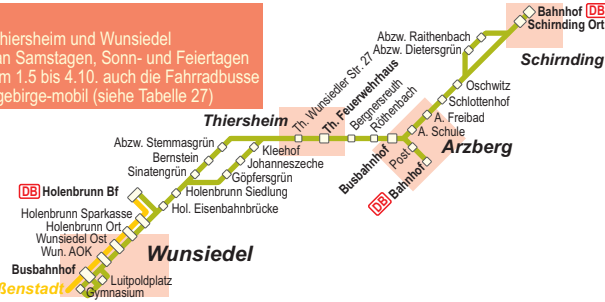

2/19 Schirnding - Arzberg - Thiersheim - Hohenbrunn - Wunsiedel

VG / Verkehrsgemeinschaft Fichtelgebirge,
Bernadottestr. 6, 95615 Marktredwitz,
Tel. 0180/3222478

2: Wunsiedel - Thiersheim - Schirnding (VG)
9: Wunsiedel - Tröstau - Weißenstadt (siehe VGf-9)

Hinweis:
Zwischen Thiersheim und Wunsiedel
verkehren an Samstagen, Sonn- und Feiertagen
saisonal vom 1.5 bis 4.10. auch die Fahrradbusse
von Fichtelgebirge-mobil (siehe Tabelle 27)

Fallen der 24.12. und 31.12. auf Werktage, Verkehr wie an Samstagen. Fahrzeitänderungen vorbehalten.