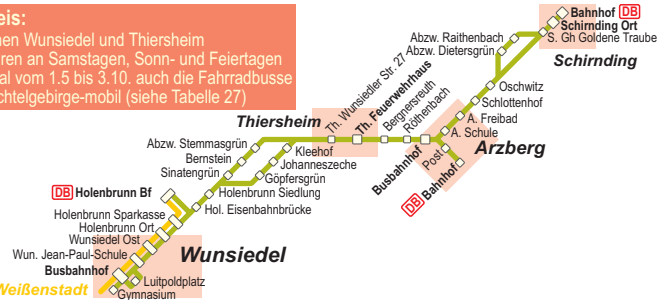

2/19 Wunsiedel - Holenbrunn - Thiersheim - Arzberg - Schirnding

Verkehrsgemeinschaft
Fichtelgebirge

VGF / Verkehrsgemeinschaft Fichtelgebirge,
Bernadottestr. 6, 95615 Marktbreit,
Tel. 0180/3222478

2: Wunsiedel - Thiersheim - Schirnding (VGF)
9: Wunsiedel - Tröstau - Weißenstadt (siehe VGF-9)

Hinweis:

Zwischen Wunsiedel und Thiersheim verkehren an Samstagen, Sonn- und Feiertagen saisonal vom 1.5 bis 3.10. auch die Fahrradbusse von Fichtelgebirge-mobil (siehe Tabelle 27)

Fallen der 24.12. und 31.12. auf Werktage, Verkehr wie an Samstagen. Fahrzeitänderungen vorbehalten.

von Weißenstadt

Liniennummer	Montag - Freitag													Samstag														
	9	9	2	2	2	2	2	2	19	9	2	2	9	2	2	2	2											
Anmerkungen			S			S	F	S	S		S,9	S			9	S												
Wunsiedel Gymnasium						12.20		13.04	13.05		14.35	15.35																
Wunsiedel Busbahnhof	6.23	7.01		8.00	11.25	12.23	13.07	13.07	13.08	13.58	14.30	15.37	15.49	16.28	17.05													
Wunsiedel Luitpoldplatz					11.26	12.25								16.30	17.07													
Wunsiedel J.-P.-Schule	6.25	7.03		8.02	11.28	12.28	13.10	13.10	13.11	14.00	14.38	15.39	15.51	16.32	17.09													
Wunsiedel Ost	6.26	7.04		8.03	11.29	12.29	13.11	13.11	13.12	14.01	14.39	15.40	15.52	16.33	17.10													
Holenbrunn Ort	6.28	7.06		8.04	11.31	12.30	13.13	13.13	13.13	14.03	14.40	15.42	15.53	16.34	17.11													
Holenbrunn Sparkasse	6.29	7.07		8.05	11.33	12.31	13.15	13.15	13.14	14.04	14.41	15.43	15.54	16.35	17.12													
Holenbrunn Bahnhof	6.30	7.09		8.07	11.34	12.33			13.15	14.08	14.42		15.58	16.36	17.13													
<i>Zug nach Hof ab</i>	6.33			8.10	12.10s						15.11	16.10	17.11	17.11	18.10													
<i>Zug nach Marktbreit ab</i>	6.49				11.49	12.49				13.49	14.48	15.49	16.48	16.48	17.49													
<i>Zug aus Marktbreit an</i>					11.09	12.10s					14.11	15.11	16.10	17.10														
<i>Zug aus Hof an</i>					10.48	11.48				12.48	13.48	14.48		15.48	16.48													
Holenbrunn Bahnhof				8.08	11.34	12.34			13.16		14.42			16.37	17.14													
Holenbrunn Eisenbahnbrücke				8.09	11.35	12.36	13.17	13.17	13.18	14.06	14.44	15.44	15.56	16.38	17.15													
Holenbrunn Siedlung				8.10	11.36	12.37	13.18	13.18	13.19		14.45	15.45		16.39	17.17													
Sinatengrün					11.37	12.38	13.19	13.19			14.46	15.47		16.40	17.18													
Bernstein					11.38	12.40	13.21	13.21			14.48	15.48		16.43	17.19													
Stemmasgrün Abzw						12.43	13.24				14.50	15.50																
Stemmasgrün Ort								13.25			15.52																	
Göpfersgrün					8.11	11.45				13.21				16.50	17.25													
Johanneszeche					8.14	11.47				13.24				16.52	17.27													
Kleehof					8.15	11.49				13.25				16.53	17.28													
Thiersheim Wunsiedler Str. 27				7.31	8.19	11.51	12.48	13.29	13.30	13.29	14.54	15.55		16.55	17.31													
Thiersheim Feuerwehrhaus				7.33	8.22	11.53	12.51	13.32	13.33	13.32	14.56	15.57		16.57	17.33													
Thiersheim Feuerwehrhaus				7.33	8.23	12.01	12.56	13.38	13.38					16.03	16.57	17.34												
Bergnersreuth				7.36	8.26	12.04	12.59	13.41	13.41					16.05	17.00	17.37												
Röthenbach				7.39	8.29	12.06	13.02	13.44	13.44					16.07	17.03	17.40												
Arzberg Busbahnhof				7.44	8.32	12.09	13.05	13.46	13.46					16.10	17.07	17.43												
Bus L. 8 n. Schirnding ab						12.29																						
Arzberg Post						8.33	12.10	13.06	13.48	13.48				17.09														
Arzberg Bahnhof						8.34	12.11	13.07	13.49	13.49				17.10														
Arzberg Schule				7.47			13.10		13.50																			
Arzberg Freibad						8.37	13.11	13.51	13.51					16.12	17.13	17.45												

S fährt nur an Schultagen
F fährt nur in den Ferien und an schulfreien Tagen
9 fährt Haltestellen in anderer Reihenfolge an
👤 hält nur zum Aussteigen