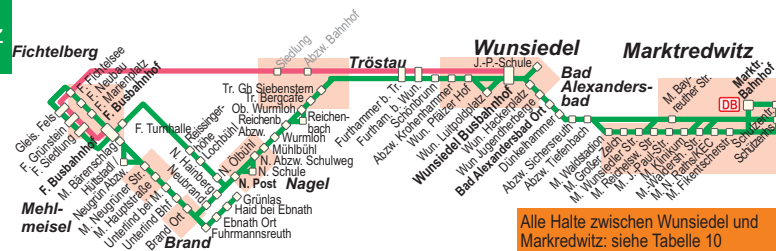

VG / Verkehrsgemeinschaft Fichtelgebirge, Bernadottestr. 8, 95615 Marktredwitz, Tel. 0180/3222478

3: Fichtelberg - Nagel - Marktredwitz (VGf)
27: Fichtelberg - Wunsiedel - Selb (VGf)

Alle Halte zwischen Wunsiedel und Marktredwitz: siehe Tabelle 10

Fallen der 24.12. und 31.12. auf Werktage, Verkehr wie an Samstagen. Fahrzeitänderungen vorbehalten.

Montag - Freitag

Samsstag

Sonn- u. Feiertag

Table with columns for line numbers (3, 27) and departure times for various stops. The table is color-coded by day type: Monday-Friday (green), Saturday (yellow), and Sunday/Holidays (light green).

S fährt nur an Schultagen

F fährt nur in den Ferien und an schulfreien Tagen

9 fährt Haltestellen in anderer Reihenfolge an

sais Fahrradbusse vom 1.5 bis vsl. 1.11.