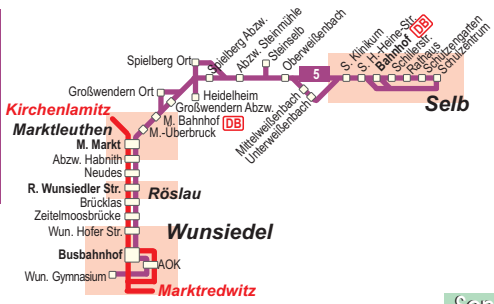

VG / Verkehrsgemeinschaft Fichtelgebirge,
Bernadottestr. 6, 95615 Marktrechwitz,
Tel. 0180/3222478

4: Hof - Kirchenlamitz - Wunsiedel - Marktrechwitz (VGf - siehe 4)
5: Selb - Marktleuthen - Wunsiedel (VGf)

Weitere Fahrten:
Zwischen Mittel- bzw. Unterweißenbach und Selb siehe Linie 1.
Zwischen Marktleuthen Markt und Marktleuthen Bahnhof siehe Linie 24.
Zwischen Wunsiedel und Röslau siehe Linie 7.

Fallen der 24.12. und 31.12. auf Werktagen, Verkehr wie an Samstagen. Fahrzeitänderungen vorbehalten.

S fährt nur an Schultagen
S2 fährt nur Montag bis Donnerstag an Schultagen
S4 fährt nur Freitag an Schultagen
F fährt nur in den Ferien und an schulfreien Tagen
9 fährt Haltestellen in anderer Reihenfolge an.