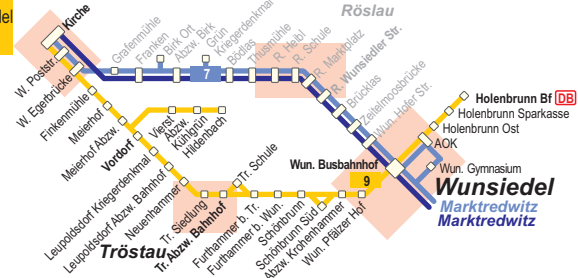

VGF / Verkehrsgemeinschaft Fichtelgebirge,
Bernadottestr. 6, 95615 Marktredwitz,
Tel. 0180/3222478

- 7: Marktredwitz - Wunsiedel - Röslau - Weißenstein - Gefrees (VGF - siehe 7)
- 9: Holenbrunn - Wunsiedel - Tröstau - Vordorf - Weißenstein (VGF)

Fallen der 24.12. und 31.12. auf Werktage, Verkehr wie an Samstagen. Fahrzeitänderungen vorbehalten.

Montag - Freitag Samstag Sonn- u. Feiertag