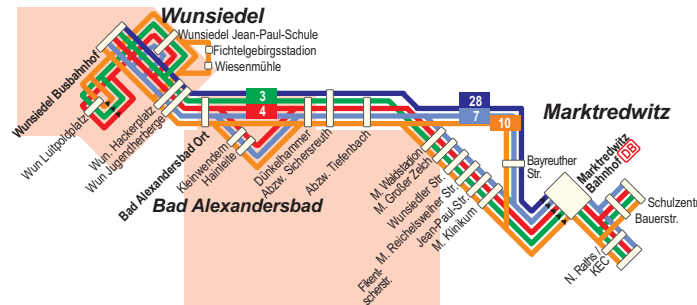

Verkehrsgemeinschaft Fichtelgebirge VGF / Verkehrsgemeinschaft Fichtelgebirge, Bernadottestr. 8, 95615 Marktredwitz, Tel. 0180/3222478

- 3: Marktredwitz - Wunsiedel - Tröstau - Nagel - Fichtelberg (siehe VGF-3)
4: Marktredwitz - Wunsiedel - Kirchenlamitz - Hof (siehe VGF-4)
7: Marktredwitz - Gefrees (siehe VGF-7)
10: Marktredwitz - Wunsiedel (VGF)
28: Marktredwitz - Kulmbach (RBO)

Fallen der 24.12. und 31.12. auf Werktagen, Verkehr wie an Samstagen. Fahrzeitänderungen vorbehalten.

Montag - Freitag

Sonn- und Feiertag

Table with columns for route numbers (10, 3, 10, 4, 3, 10, 10, 3, 10, 7, 7, 10, 10, 10, 10, 3, 3, 10, 3, 4, 10, 10) and rows for stations such as Weißenstadt Kirche ab, Kirchenlamitz Bahnhofstr., Rösau Wunsiedler Str., Fichtelberg Busbahnhof, Tröstau Gh Siebenstern, Wunsiedel Busbahnhof an, and others.

S fährt nur an Schultagen
F in den Ferien und an schulfreien Tagen
9 fährt Haltestellen in anderer Reihenfolge an
sais Fahrradbus - saisonal vom 1.5 bis vsl. 1.11.
* in Anschlussleiste: saisonal vom 1.5 - vsl. 1.11.

VGf / Verkehrsgemeinschaft Fichtelgebirge,
Bernadottestr. 8, 95615 Marktrechwitz,
Tel. 0180/3222478

- 3: Marktrechwitz - Wunsiedel - Tröstau - Nagel - Fichtelberg (siehe VGF-3)
- 4: Marktrechwitz - Wunsiedel - Kirchenlamitz - Hof (siehe VGF-4)
- 7: Marktrechwitz - Gefrees (siehe VGF-7)
- 10: Marktrechwitz - Wunsiedel (VGf)
- 28: Marktrechwitz - Wunsiedel - Weißenstadt - Bischofsgrün - Kulmbach (VGf)