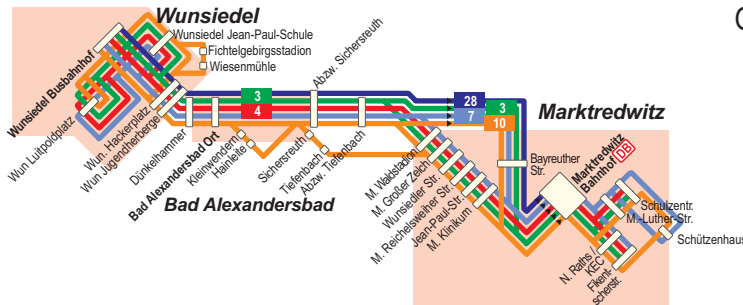

VGf / Verkehrsgemeinschaft Fichtelgebirge,
Bernadottestr. 8, 95615 Marktrechwitz,
Tel. 0180/3222478

- 3: Marktrechwitz - Wunsiedel - Tröstau - Nagel - Fichtelberg (siehe VGF-3)
- 4: Marktrechwitz - Wunsiedel - Kirchenlamitz - Hof (siehe VGF-4)
- 7: Marktrechwitz - Gefrees (siehe VGF-7)
- 10: Marktrechwitz - Wunsiedel (VGf)
- 28: Marktrechwitz - Wunsiedel - Weißenstadt - Bischofsgrün - Kulmbach (VGf)

Fallen der 24.12. und 31.12. auf Werktagen, Verkehr wie an Samstagen. Fahrzeitänderungen vorbehalten.

	Samstag	Sonn- u. Feiertag