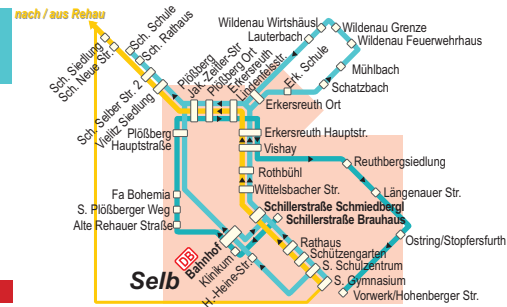

Verkehrsgemeinschaft
Fichtelgebirge

VGF / Verkehrsgemeinschaft Fichtelgebirge,
Bernadottestr. 6, 95615 Marktredwitz,
Tel. 0180/3222478

15: Selb - Erkersreuth - Schönwald (VGF)
6371: Selb - Rehau (RBO)

Fallen der 24.12. und 31.12. auf Werktage, Verkehr wie an Samstagen.

S fährt nur an Schultagen
S2 fährt nur Montag bis Donnerstag an Schultagen
F fährt nur in den Ferien und an schulfreien Tagen
1 nicht im August
3 Schönwald Neue Str. 6.46, Siedlung 6.47 Uhr
9 fährt Haltestellen in anderer Reihenfolge an