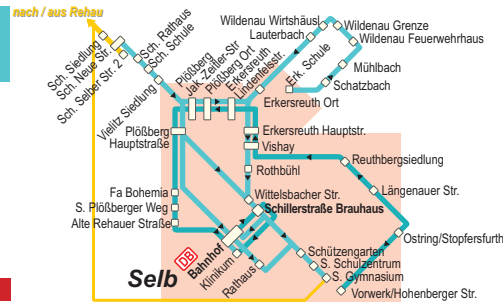

Verkehrsgemeinschaft Fichtelgebirge
VGF / Verkehrsgemeinschaft Fichtelgebirge,
Bernadottestr. 6, 95615 Marktredwitz,
Tel. 0180/3222478

15: Schönwald - Erkersreuth - Selb (VGF)
6371: Rehau - Selb (RBO)

Fallen der 24.12. und 31.12. auf Werktage, Verkehr wie an Samstagen.

Montag - Freitag Samsitag Sonn- u. Feiertag

Liniennummer	15	15	6371	6371	15	15	15	15	15	15	15	15	15	15	15	15	15	15	15	15	15	15	15	15	15	15	15	15	15	15	15	15	15	15	15	15	
Anmerkungen		S	S	1	S,9	S		F		F		F	S	F	S	1	S																				
Rehau Hallenbad			7.00	7.10																																	
Schönwald Siedlung																																					
Schönwald Neue Straße					7.11	7.12																															
Schönwald Selber Str. 2																																					
Schönwald Rathaus	6.36	7.11			7.13	7.14		7.23	9.33		10.23				13.23	13.26		16.18																			
Schönwald Schule	6.37	7.12			7.14	7.15		7.24	9.34		10.24		13.03	13.24	13.27		16.19																				
Vielitz Siedlung	6.39				7.16	7.16		7.26	9.36		10.26			13.26	13.29		16.21																				
Erkersreuth Schule								7.03																													
Schatzbach								7.04																													
Mühlbach								7.06																													
Wildenau Feuerwehrrhaus								7.09																													
Wildenau Grenze								7.13																													
Wildenau Wirtshäusl								7.15																													
Selb Lauterbach								7.17																													
Erkersreuth Ort								7.19																													
Selb Vorwerk / Hohenberger Str.											9.30		12.25																								
Selb Ostring/Stopfersfurth											9.33		12.28																								
Selb Längenauer Straße											9.36		12.31																								
Selb Reuthbergsiedlung											9.39		12.34																								
Selb Rothbühl											9.41		12.36																								
Selb Vishay											9.42		12.37																								
Erkersreuth Hauptstraße											9.43		12.38																								
Erkersreuth Lindenfelsstr.								7.20			9.44		12.39																								
Plößberg Ort								7.22			9.46		12.41																								
Plößberg Jakob-Zeidler-Str.	6.40				7.17	7.18		7.23	7.27	9.37	9.48		10.27	12.43			13.27	13.30		16.22																	
Plößberg Ort	6.42				7.18	7.19		7.28	9.38		10.28						13.28	13.31		16.23																	
Erkersreuth Lindenfelsstr.	6.44				7.20	7.21		7.30	9.40		10.30						13.30	13.33		16.25																	
Erkersreuth Hauptstraße	6.46				7.21	7.22		7.31	9.41		10.31						13.31	13.34		16.26																	
Selb Vishay	6.47				7.23	7.24		7.33	9.43		10.33						13.33	13.36		16.28																	
Selb Rothbühl	6.49				7.24	7.25		7.34	9.44		10.34						13.34	13.37		16.29																	
Plößberg Hauptstraße								7.25			9.50		12.45																								
Selb Firma Bohemia											9.53		12.48																								
Selb Plößberger Weg											9.55		12.50																								
Selb Alte Rehauer Straße											9.56		12.51																								
Selb Bahnhof											9.59		12.54																								

S fährt nur an Schultagen
F fährt nur in den Ferien und an schulfreien Tagen
1 nicht im August
5 kommt aus Hof, weiter nach Marktredwitz
9 fährt Haltestellen in anderer Reihenfolge an