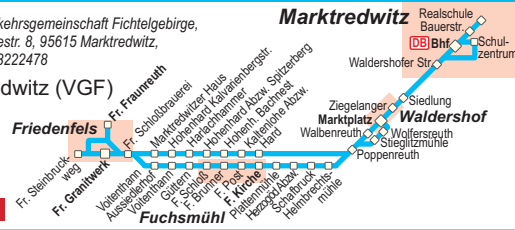

VGf / Verkehrsgemeinschaft Fichtelgebirge, Bernadottestr. 8, 95615 Marktredwitz, Tel. 0180/3222478

21: Friedenfels - Marktredwitz (VGf)

Am 24. und 31.12. kein Verkehr.

Montag - Freitag

Liniennummer	21	21	21	21
Anmerkungen	S,6	F,1,9	S,1	S,1
Friedenfels Frauenreuth	6.33	6.38	13.54	
Friedenfels Steinbruckweg	6.28	6.43		
Friedenfels Granitwerk	6.30	6.46	13.59	
Friedenfels Schloßbrauerei	6.40	6.47	14.01	
Voitenthan Aussiedlerhof	6.39	6.41	14.01	
Voitenthan	6.40	6.42	14.02	
Güttern	6.42	6.44	14.04	
Fuchsmühl Schloß	6.44	6.46	14.06	
Fuchsmühl Brunner	6.46	6.48	14.08	
Fuchsmühl Post	6.48	6.50	14.09	
Fuchsmühl Kirche	6.50	6.51	14.10	
Plattenmühle	6.51	6.52	14.12	
Herzogöd Abzw	6.53	6.54	14.14	
Schafbruck	6.54	6.55	14.15	
Helmbrechtsmühle	6.55	6.56	14.16	
Marktredwitzer Haus			7.00	
Hohenh. Kalvarienbergstr. 36			7.02	
Harlachhammer			7.06	
Hohenhard Abzw. Spitzerberg			7.09	
Hohenhard Bachnest			7.10	
Kaltenlohe Abzw.			7.12	
Hard			7.13	
Poppenreuth	6.57	6.59	7.15	14.18
Stieglmühle Abzw.			7.18	
Wolfersreuth			7.20	
Walbenreuth	7.00	7.01	14.20	
Waldershof Marktplatz	7.07	7.06	7.23	14.22
Waldershof Ziegelanger	7.09	7.07	7.25	
Waldershof Siedlung	7.11	7.09	7.27	14.24
Marktredw. Waldershof Str.	7.14	7.11	7.30	14.26
Marktredwitz Schulzentrum			7.36	
Marktredwitz Bahnhof (DB)	7.17	7.14	7.38	14.29
Marktredwitz Bauerstraße	7.20			
Marktredwitz Realschule	7.22			

- S fährt nur an Schultagen
- F fährt nur in den Ferien und an schulfreien Tagen
- 1 über Friedenfels Edeka und Friedenfels Schönfuß
- 6 Fahrtbeginn um 6.35 in Friedenfels Edeka
- 9 fährt Haltestellen in anderer Reihenfolge an

- S fährt nur an Schultagen
- S2 fährt nur Montag bis Donnerstag an Schultagen
- S3 fährt nur Mittwoch an Schultagen
- F fährt nur in den Ferien und an schulfreien Tagen
- 1 über Friedenfels Edeka und Friedenfels Schönfuß
- 7 Fahrzeitänderungen bei vorzeitigem Schulschluss möglich
- 9 fährt Haltestellen in anderer Reihenfolge an
- hält nur bei Bedarf zum Aussteigen